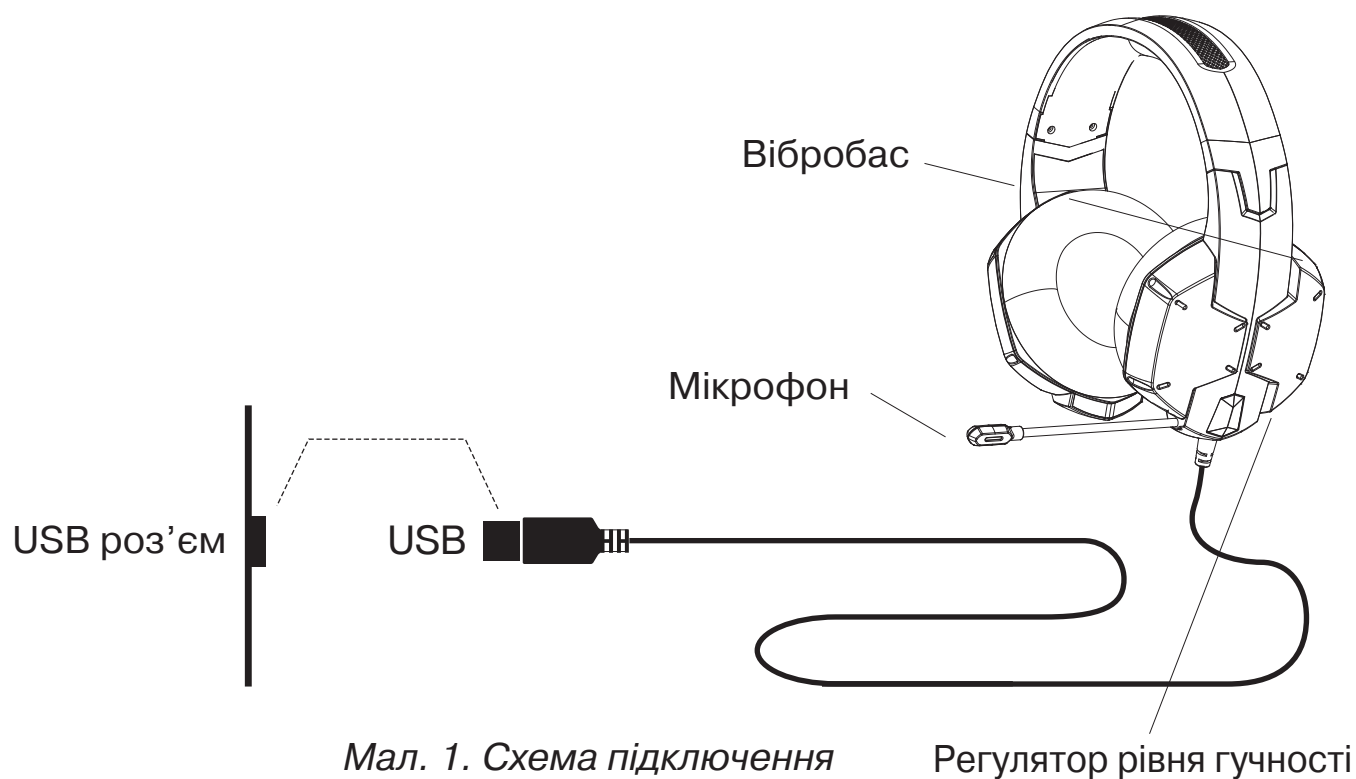

ТЕХНІЧНІ ХАРАКТЕРИСТИКИ

Характеристики	Значення та одиниці виміру
Чутливість	наушники: 110 ± 3 дБ мікрофон: -58 ± 3 дБ
Частотний діапазон	наушники: 20 – 20 000 Гц мікрофон: 30–16 000 Гц
Опір	32 Ом
Мембрана	Ø 50 мм
Тип роз'єму	USB
Довжина кабелю	2.2 ± 5 % м
Вага	365 г